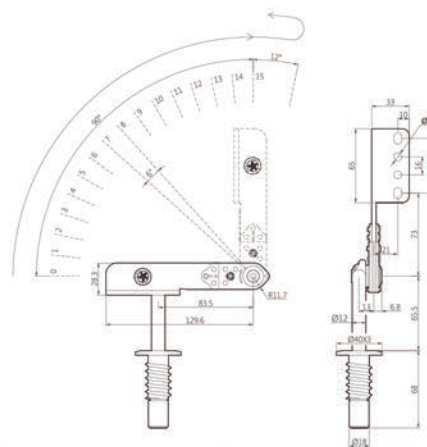

Bisagra SB-29 grande

Bisagra SB29 Grande	
Cod. Art.	Descripción Descrição
835277	BISAGRA SB29 GRANDE - 90°
835315	BISAGRA SB29 GRANDE - 108°

Ref. JD

Bisagra SB-30 pequeña

Bisagra SB30 Pequeña	
Cod. Art.	Descripción Descrição
834101	Bisagra SB30 Pequeña 90°
837037	Bisagra SB-30 Pequeña 90° Tornillo

Ref. JD

Bisagra SB-30 grande

Bisagra SB30 Grande	
Cod. Art.	Descripción Descrição
834100	Bisagra SB30 Grande 90°

Ref. JD