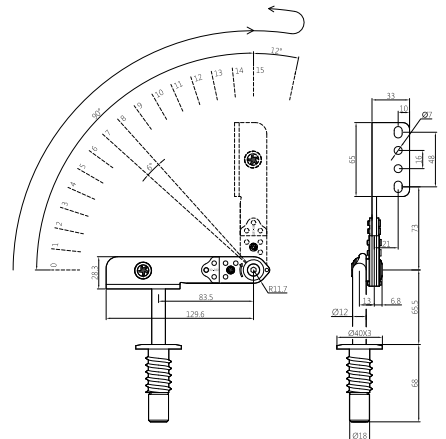

### BISAGRA SB29 PEQUEÑA

Bisagra SB29 Pequeña	
Cod. Art.	Denominación Denominação
835316	BISAGRA SB29 PEQUEÑA 120 SETA
840038	BISAGRA SB29 PEQUEÑA SETA 75
840107	BISAGRA SB29 PEQUEÑA 45 TORNILLO
835278	BISAGRA SB29 PEQUEÑA 90 SETA

### BISAGRA SB29 GRANDE

Bisagra SB29 Grande	
Cod. Art.	Denominación Denominação
835315	BISAGRA SB29 GRANDE 108 SETA
835317	BISAGRA SB29 GRANDE 120 TORNILLO

### BISAGRA SB30 PEQUEÑA

Bisagra SB30 Pequeña	
Cod. Art.	Denominación Denominação
837048	BISAGRA SB30 PEQUEÑA 108 SETA
837037	BISAGRA SB30 PEQUEÑA 90 TORNILLO
834101	BISAGRA SB30 PEQUEÑA 90 SETA