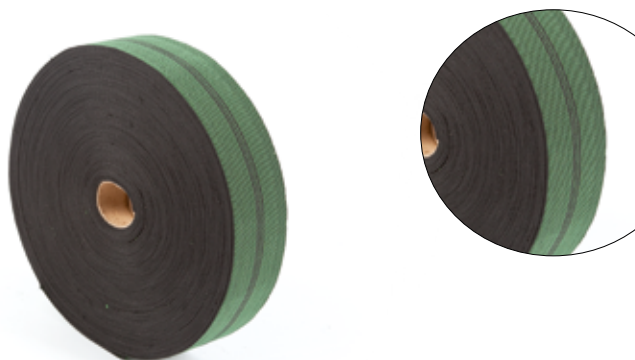

Grapadora Agrafadora

GRAPADORA AGRAFADORA	
Cod. Art.	Descripción <i>Descrição</i>
28CHFS8016B	Grapadora Agrafadora 80/16B

Cinchas Precinta

CINCHA RESPALDO

Cincha Respaldo *Precinta de costa*

Cod. Art.	Descripción <i>Descrição</i>	Embalaje <i>Embalagem</i>
30CHC00160	SB-160 -A Verde 1 raya <i>listra</i>	50 m/rollo, 400 m/caja <i>caixa</i>
30CHC00180	SB-180 -A Verde 1 raya <i>listra</i>	100 m/rollo, 400 m/caja <i>caixa</i>

CINCHA RESPALDO

Cincha Respaldo *Precinta de costa*

Cod. Art.	Descripción <i>Descrição</i>	Embalaje <i>Embalagem</i>
30CHC00240	SB-240 -A Verde 2 rayas <i>listras</i>	100 m/rollo, 500 m/caja <i>caixa</i>
30CHC00260	SB-260 -A Verde 2 rayas <i>listras</i>	100 m/rollo, 400 m/caja <i>caixa</i>
30CHC00280	SB-280 -A Verde 2 rayas <i>listras</i>	100 m/rollo, 400 m/caja <i>caixa</i>

CINCHA ASIENTO

Cincha Respaldo *Precinta de costa*

Cod. Art.	Descripción <i>Descrição</i>	Embalaje <i>Embalagem</i>
30CHC00160	SB-360 -A Verde 3 rayas <i>listras</i>	100 m/rollo, 400 m/caja <i>caixa</i>
30CHC00180	SB-380 -A Verde 3 rayas <i>listras</i>	100 m/rollo, 400 m/caja <i>caixa</i>